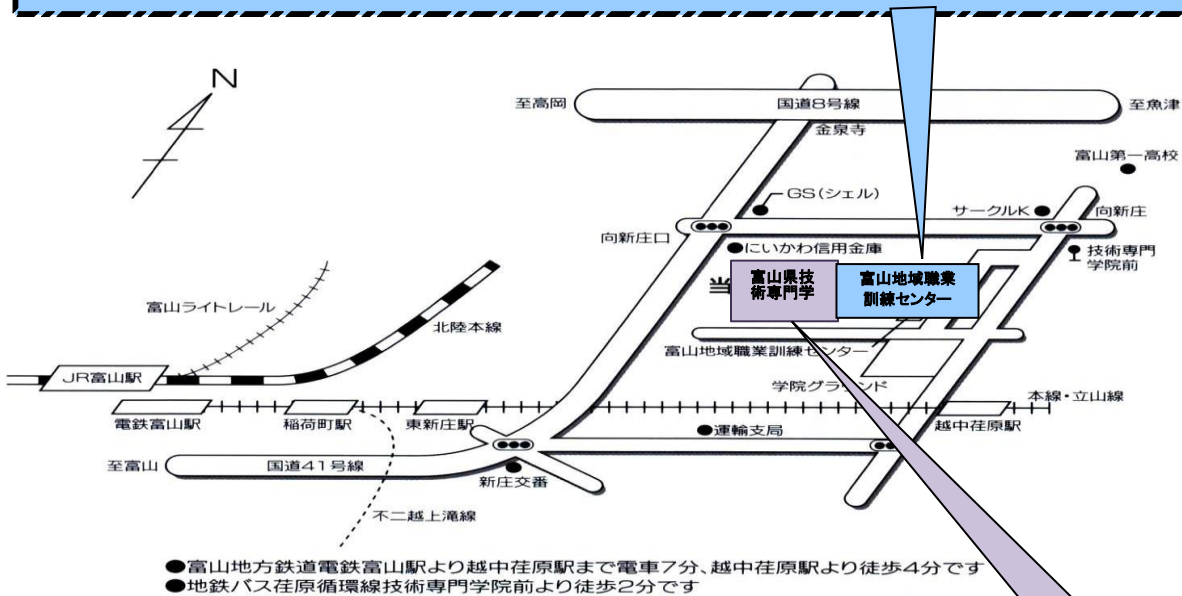

◆ 富山地域職業訓練センター

〒930-0916 富山市向新庄1-14-40 TEL 076-451-7500
[地鉄本線越中荏原駅より徒歩4分・地鉄バス荏原技術専門学院前より徒歩3分]

※会場には無料駐車場がありますのでご利用下さい。