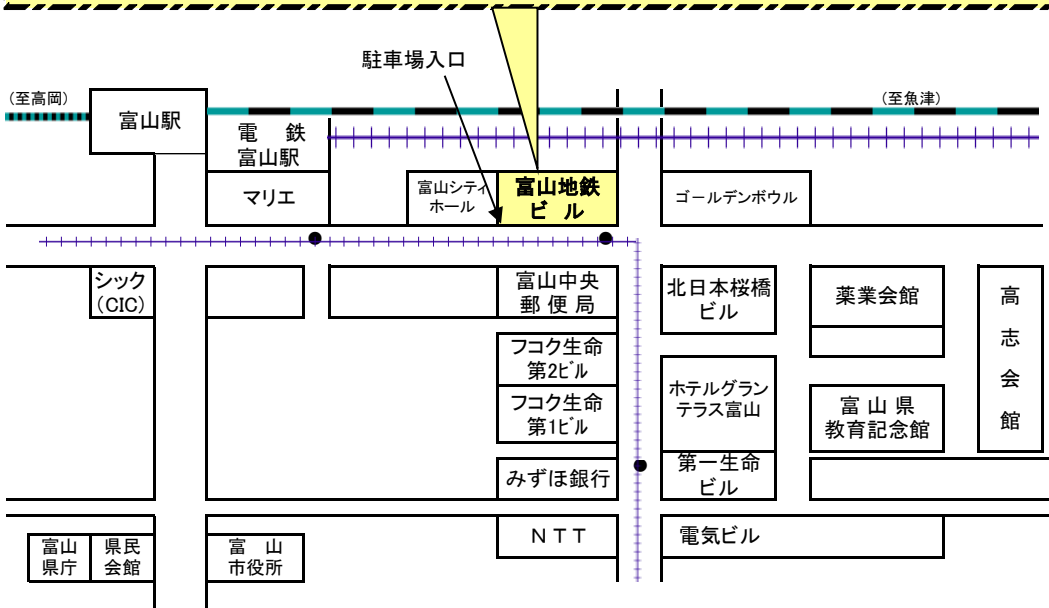

講習会場 案内図

◆ 富山地鉄ビル

〒930-0003 富山市桜町1-1-36 [5階ホール] TEL 076-444-0532
 [富山駅及び地鉄電鉄富山駅より徒歩5分]

※富山地鉄ビル駐車場ご利用の場合は駐車料が割引になりますので、受付時に駐車券を提示して下さい。

◆ 富山地域職業訓練センター

〒930-0916 富山市向新庄1-14-40 TEL 076-451-7500
 [地鉄本線越中荏原駅より徒歩4分・地鉄バス荏原技術専門学院前より徒歩3分]

※会場には無料駐車場がありますのでご利用下さい。

●富山地方鉄道電鉄富山駅より越中荏原駅まで電車7分、越中荏原駅より徒歩4分です
 ●地鉄バス荏原循環線技術専門学院前より徒歩2分です

◆ 富山県技術専門学院

〒930-0916 富山市向新庄1-14-48 TEL 076-451-8802
 [地鉄本線越中荏原駅より徒歩4分・地鉄バス荏原技術専門学院前より徒歩3分]

※会場には無料駐車場がありますのでご利用下さい。